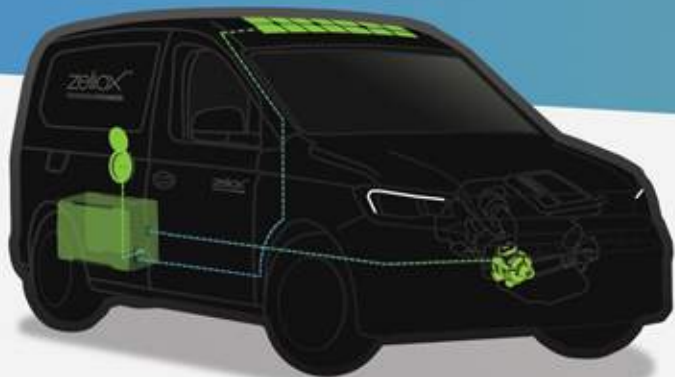

Uitbereiding Batterijpakket

Eenvoudig
aan te
sluiten

2 keer
langere
looptijd

Dit externe batterijpakket is snel en eenvoudig aan te sluiten en voegt 1,3 kWh of 2,6 kWh extra toe aan de Zeliox ECO-serie, wat een tot 2 keer langere looptijd oplevert.

Opladen tijdens het **rijden**,
via **zonnepanelen** of
het **lichtnet**

Opladen

De ZeliOX kan tijdens het rijden opladen met de bestaande dynamo van een auto. Zo kom je dus nooit meer met een lege accu aan op de werkplek. Heb je toch meer oplaadvermogen nodig? Deze manier van opladen kan ondersteund worden met zonnepanelen of het lichtnet.